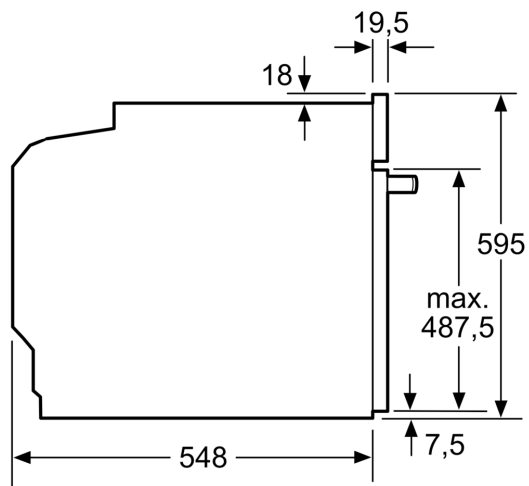

Technické informace

- délka přívodního kabelu: 120 cm
- napětí: 220 - 240 V

- celkový příkon elektro: 3.6 kW
- energetická třída (dle EU 65/2014): A+
- spotřeba energie na cyklus při konvenčním ohřevu: 0.87 kWh (na stupnici třídy energetické účinnosti od A+++ do D)
- spotřeba energie na cyklus v režimu recirkulace: 0.69 kWh
- počet pečicích prostorů: 1 zdroj tepla: elektřina objem pečicího prostoru: 71 l

Rozměry

- rozměry spotřebiče (V x Š x H): 595 mm x 594 mm x 548 mm
- rozměry niky (V x Š x H): 585 mm - 595 mm x 560 mm - 568 mm x 550 mm
- „potřebné rozměry naleznete v instalačních materiálech“

iQ700, Vestavná pečicí trouba, 60 x 60 cm, Černá HB778G3B1

Rozměrové výkresy

Montáž dvou spotřebičů nad sebou
Výměna vzduchu

A: Větrací mřížka $\geq 200 \text{ cm}^2$

rozměry v mm

Pokud je spotřebič vestavěný pod varnou deskou, musí být dodržena následující tloušťka pracovní desky (příp. včetně nosné konstrukce).

Rozměrové výkresy