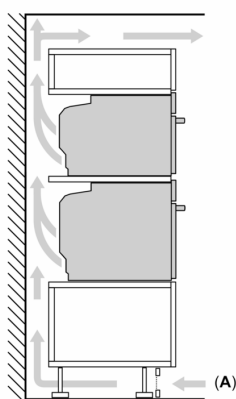

Technické informace

- délka přívodního kabelu: 120 cm
- napětí: 220 - 240 V

- celkový příkon elektro: 3.6 kW
- energetická třída (dle EU 65/2014): A+
- spotřeba energie na cyklus při konvenčním ohřevu: 0.87 kWh (na stupnici třídy energetické účinnosti od A+++ do D)
- spotřeba energie na cyklus v režimu recirkulace: 0.69 kWh
- počet pečicích prostorů: 1 zdroj tepla: elektřina objem pečicího prostoru: 71 l

Rozměry

- rozměry spotřebiče (V x Š x H): 595 mm x 594 mm x 548 mm
- rozměry niky (V x Š x H): 585 mm - 595 mm x 560 mm - 568 mm x 550 mm
- „potřebné rozměry naleznete v instalačních materiálech“

iQ700, Vestavná pečicí trouba, 60 x 60 cm, Černá HB778G3B1

Rozměrové výkresy

Montáž dvou spotřebičů nad sebou
Výměna vzduchu

A: Větrací mřížka $\geq 200 \text{ cm}^2$

rozměry v mm

Pokud je spotřebič vestavěný pod varnou deskou, musí být dodržena následující tloušťka pracovní desky (příp. včetně nosné konstrukce).