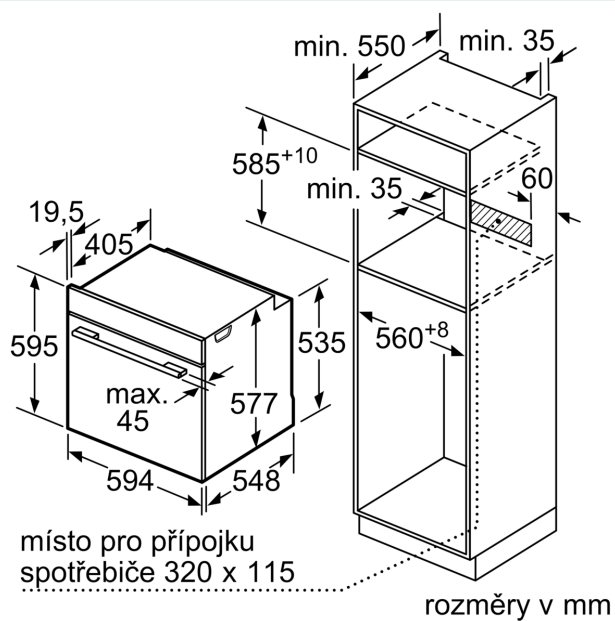

Technické informace

- délka přívodního kabelu: 120 cm
- napětí: 220 - 240 V

- celkový příkon elektro: 3.6 kW
- energetická třída (dle EU 65/2014): A+
- spotřeba energie na cyklus při konvenčním ohřevu: 0.87 kWh (na stupnici třídy energetické účinnosti od A+++ do D)
- spotřeba energie na cyklus v režimu recirkulace: 0.69 kWh
- počet pečicích prostorů: 1 zdroj tepla: elektřina objem pečicího prostoru: 71 l

Rozměry

- rozměry spotřebiče (V x Š x H): 595 mm x 594 mm x 548 mm
- rozměry niky (V x Š x H): 585 mm - 595 mm x 560 mm - 568 mm x 550 mm
- „potřebné rozměry naleznete v instalačních materiálech“

iQ700, Vestavná pečicí trouba, 60 x 60 cm, Černá HB778G3B1

Rozměrové výkresy

Montáž dvou spotřebičů nad sebou
Výměna vzduchu

A: Větrací mřížka $\geq 200 \text{ cm}^2$

rozměry v mm

Pokud je spotřebič vestavěný pod varnou deskou, musí být dodržena následující tloušťka pracovní desky (příp. včetně nosné konstrukce).

Rozměrové výkresy